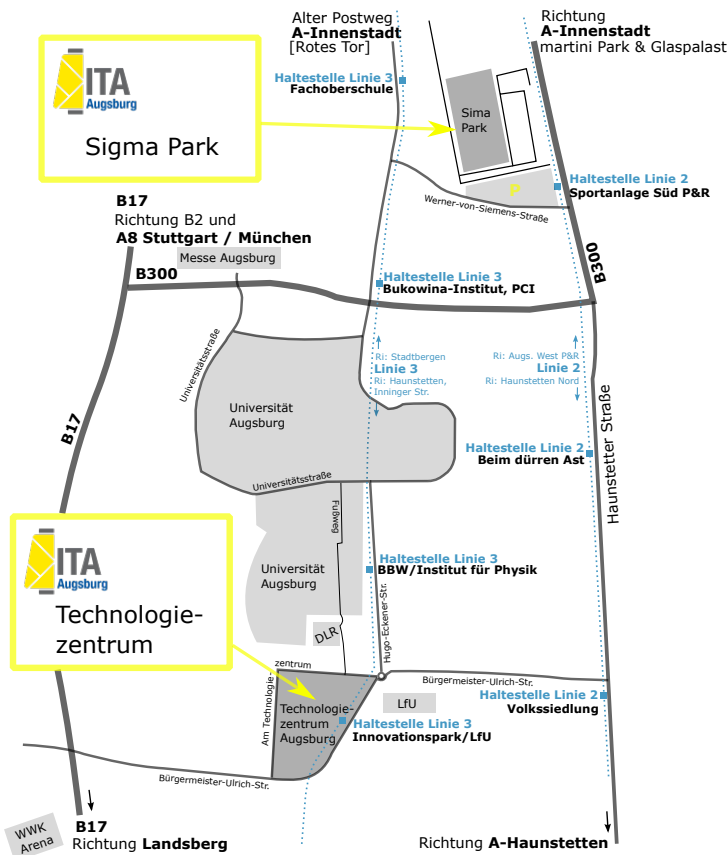

Technologiezentrum Augsburg

ITA gGmbH
Prof. Dr.-Ing. Stefan Schlichter
Am Technologiezentrum 5
86179 Augsburg
Tel.: +49 821 8090 3410
<https://ita-augsburg.com/>

Sigma Technopark Augsburg

ITA gGmbH
Werner-von-Siemens-Straße 6
Halle 15 | Personeneingang B | Wareneingang O
86159 Augsburg
Tel.: +49 821 8090 3412
<https://ita-augsburg.com/>

PKW

Technologiezentrum:

Auf der A8 nehmen Sie die Ausfahrt „Augsburg-West“ und fahren auf die B17 Richtung Landsberg am Lech. Von der B17 nehmen Sie die Ausfahrt „Haunstetten-Nord“ und biegen dann rechts auf die Bürgermeister-Ulrich Straße. Nach ca. 300 m geht es links in die Straße „Am Technologiezentrum“.

Sigma Park:

Von der A8 kommend fahren Sie am Kreuz Augsburg-West auf die B17 in Richtung Landsberg. Nach ca. 14 km verlassen Sie die B17 bzw. B300 an der Ausfahrt Messe/Universität. Hier folgen Sie der Friedrich-Ebert Straße bis zum Ende, biegen dann links in die Haunstetter Straße und nach ca. 300 m nochmals links in die Werner-von-Siemens-Straße ein. Rechter Hand finden Sie dort den Sigma Technopark.

ÖPNV

Technologiezentrum:

Mit der Straßenbahnlinie 3 (ab Königsplatz Richtung Haunstetten, Inniger Str. P&R) bis zur Haltestelle „Innovationspark / Landesamt für Umwelt“

Sigma Park:

Mit der Straßenbahnlinie 2 (ab Königsplatz Richtung Haunstetten Nord) bis zur Haltestelle „Sportanlage Süd P&R“. Dort biegen Sie rechts in die Werner-von-Siemens-Straße ein und finden auf der rechten Seite den Sigma Park.